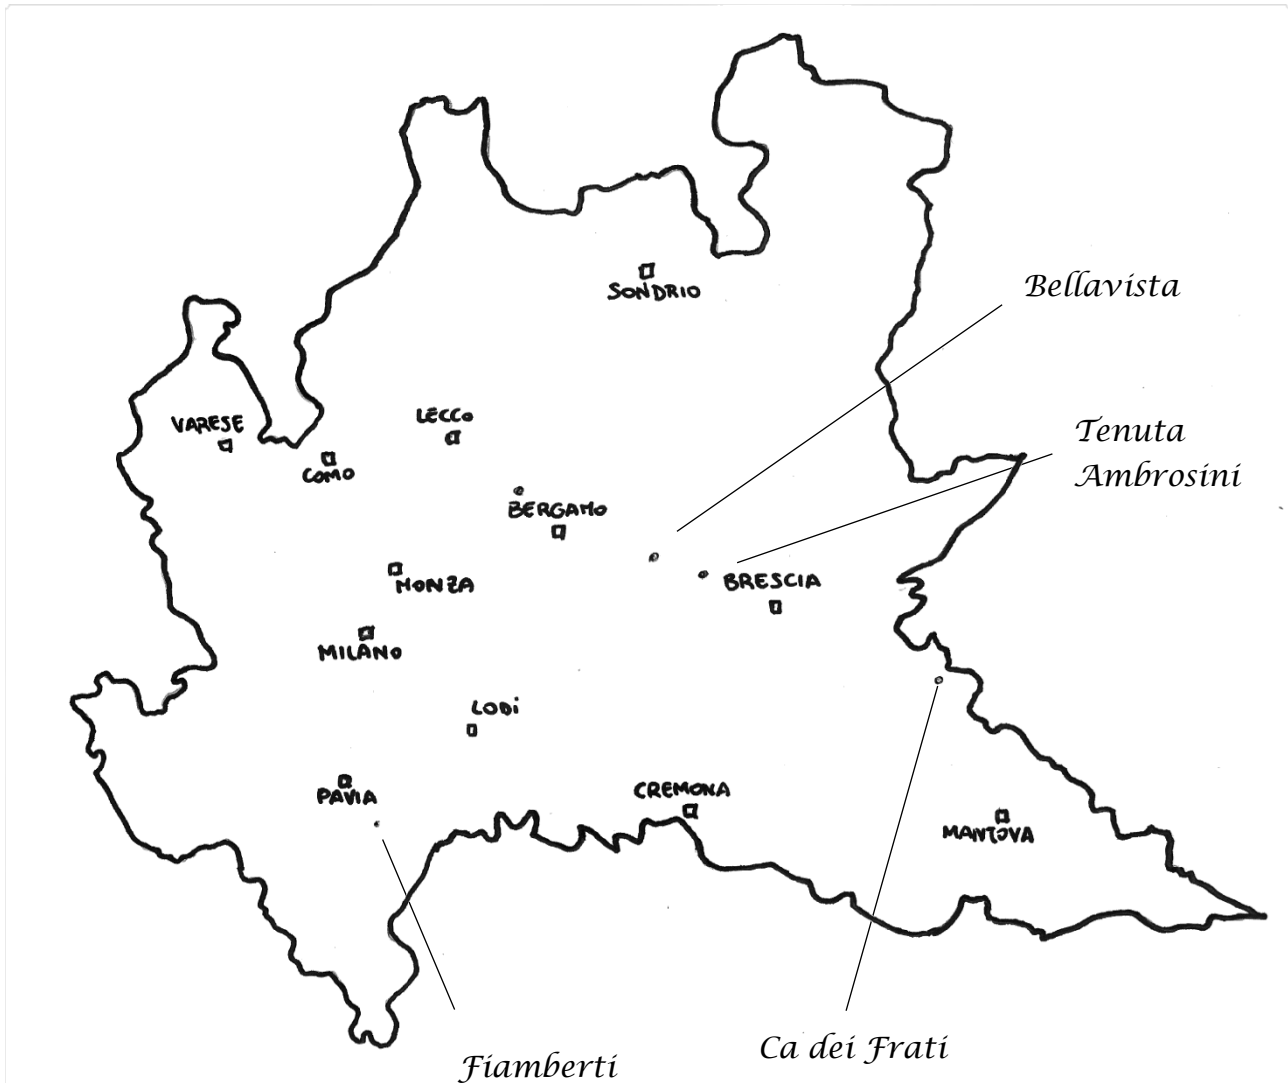

Piemonte

Rossi Frizzanti:

Cantina la Doja Brachetto d'Acqui 17,00€

Bianchi Frizzanti:

Cantina la Doja Malvasia dolce 16,00€

Lombardia

Bianchi Fermi:

Cantina Cà dei Frati Lugana 19,00€

Bianchi Frizzanti:

Bellavista Franciacorta Brut 50,00€

Tenuta Ambrosini Franciacorta Batudé Brut 35,00€

Tenuta Ambrosini Franciacorta Brut Satèn 40,00€

Cantina Fiamberti Pinot Nero 16,00€

Trentino Alto Adige